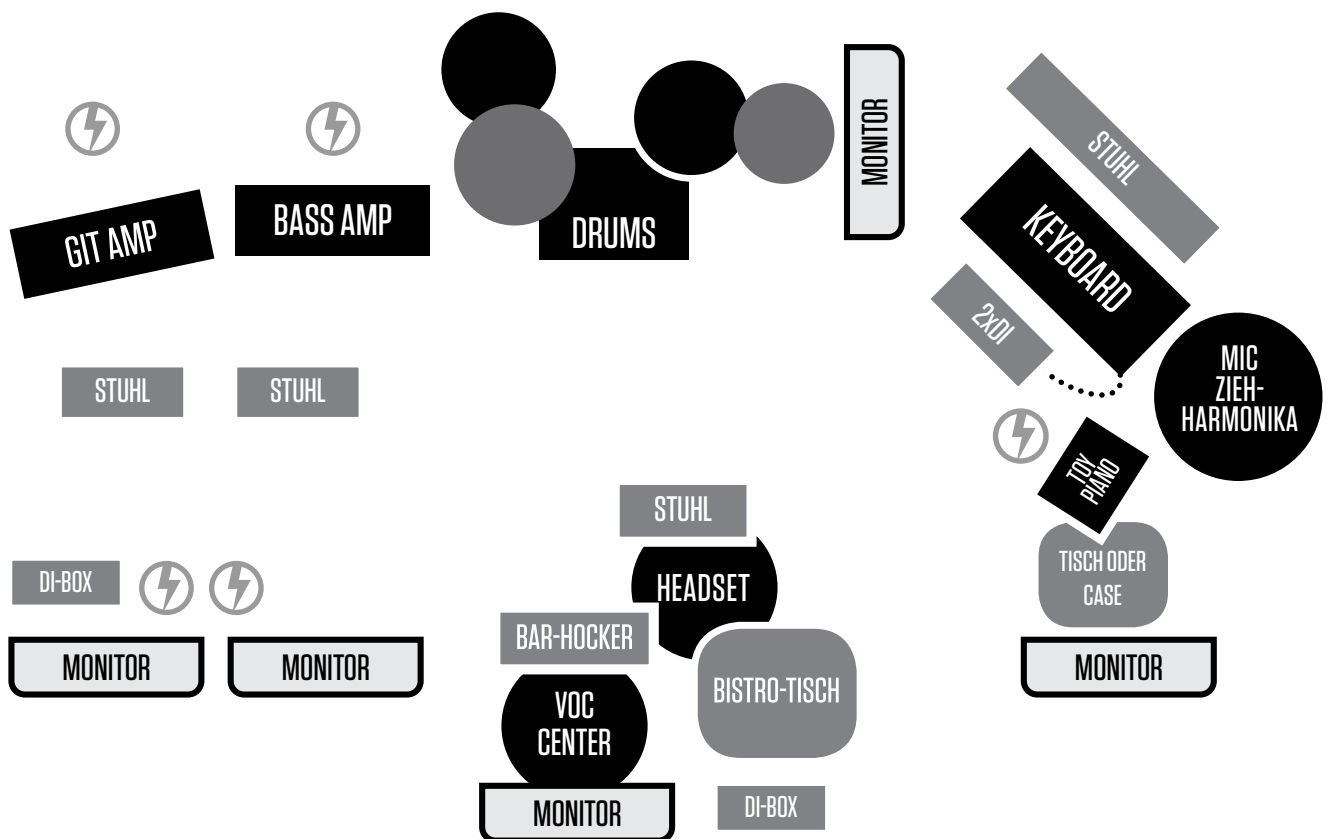

Jo Strauss

TECHNICAL RIDER

Bühnenplan - Band

01 / 2022

⚡
STROM FÜR
HEADSET-EMPFÄNGER

GITARRE	CENTER, VOC	ZIEHHARMONIKA	KEYBOARD, E-PIANO
DI-BOX FÜR WEITERE AKUSTIK GITARRE	GESANGSMIKRO VOM VERANSTALTER GESTELLT (58er)	EXTERNES MIKROFON VOM VERANSTALTER GESTELLT (57er)	2 X DI-OUT
BASS	HEAD-SET FUNK VON JO STRAUSS MITGEBRACHT		TOY-PIANO
DI-BOX PEDAL-BOARD-AUSGANG	DI-BOX FÜR AKUSTIK GITARRE		EXTERNES MIKROFON VOM VERANSTALTER GESTELLT

VOM VERANSTALTER GESTELLT:

PA, Monitore, Licht - der Venue entsprechend.

Mikrofonierung für Drums, (minimum - Bassdrum & Overheads) Toypiano, Akkordeon und Gesang.
Mikrofonierung für Gitarre, Bass - sofern die Venuegröße das erfordert. (Gitarrist bevorzugt Sennheiser E-906)

WEITERS VOM VERANSTALTER GESTELLT:

⚡ 6x STECKDOSE	4x STUHL	1x BISTRO-TISCH (MAX 50X50cm - Höhe ca. 80cm)
1x BAR HOCKER	4x DI BOX	1x TISCH oder CASE für Toypiano - Höhe ca. 50cm)

MEHR INFOS: JO STRAUSS: 0043 (0)650 444 01 91