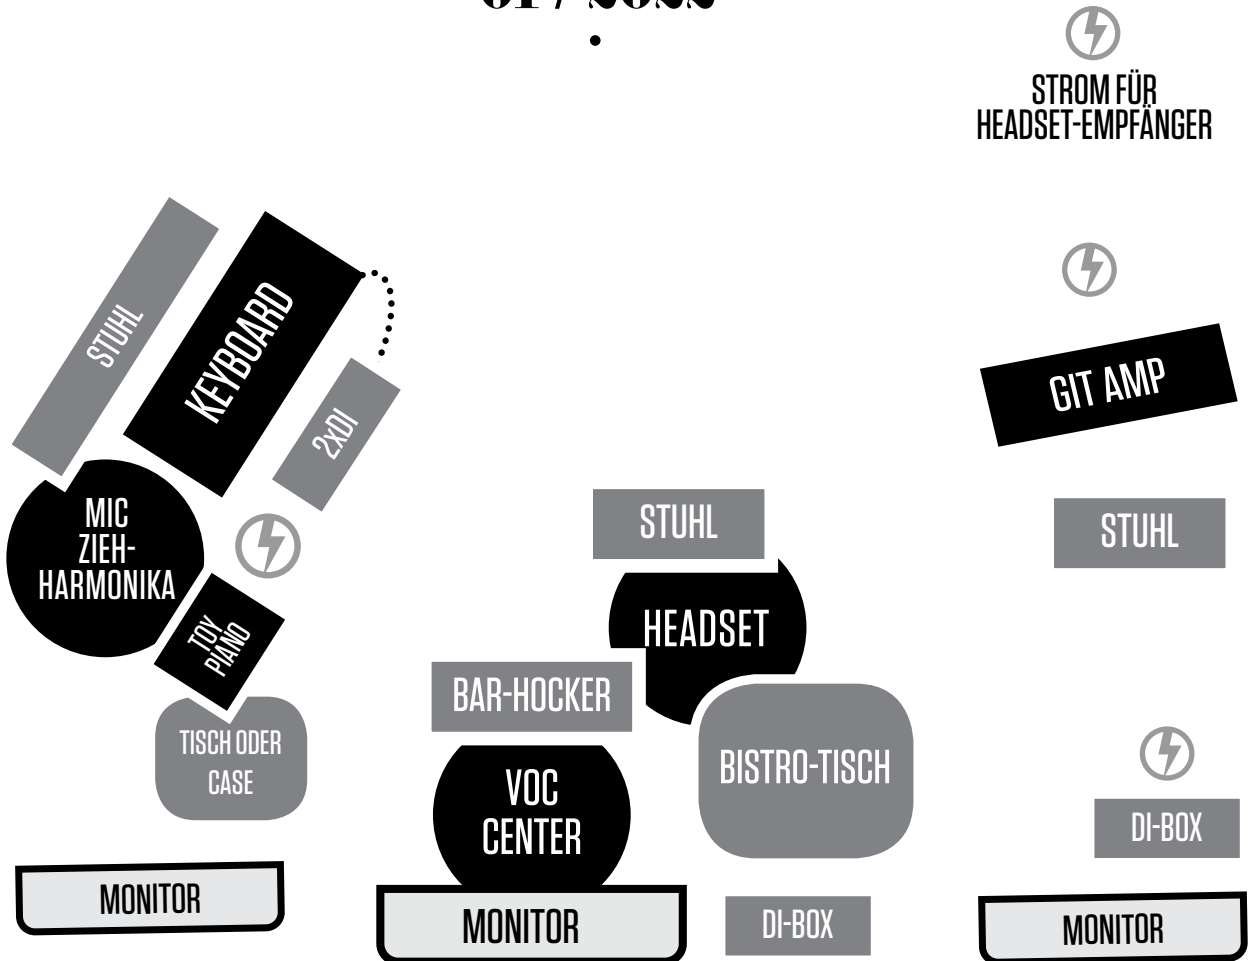

Jo Strauss

TECHNICAL RIDER

Bühnenplan - Trio

01 / 2022

KEYBOARD, E-PIANO	ZIEHHARMONIKA	CENTER, VOC	GITARRE
2 X DI-OUT	EXTERNES MIKROFON VOM VERANSTALTER GESTELLT (57er)	GESANGSMIKRO VOM VERANSTALTER GESTELLT (58er)	DI-BOX FÜR WEITERE AKUSTIK GITARRE
TOY-PIANO		HEAD-SET FUNK VON JO STRAUSS MITGEBRACHT	
EXTERNES MIKROFON VOM VERANSTALTER GESTELLT		DI-BOX FÜR AKUSTIK GITARRE	

VOM VERANSTALTER GESTELLT:

PA, Mikrofone, Monitore, Licht - der Venue entsprechend.

WEITERS VOM VERANSTALTER GESTELLT:

- ⚡ 4x STECKDOSE
- 3x STUHL
- 1x BISTRO-TISCH (CA. 60X60cm - Höhe ca. 80cm)
- 1x BAR HOCKER
- 4x DI BOX
- 1x TISCH / CASE FÜR TOYPIANO (40X40cm - Höhe ca. 40cm)